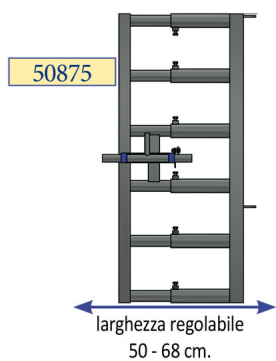

BARRIERA MOBILE ECO PORTA PER ARCO DI COLLEGAMENTO

BARRIERA MOBILE ECO PORTA PER ARCO DI COLLEGAMENTO

Valutazione: Nessuna valutazione

Prezzo

[Fai una domanda su questo prodotto](#)

Descrizione Porta da inserire all'interno dell'arco 50870 per realizzare una porta, consigliata per bovini adulti.