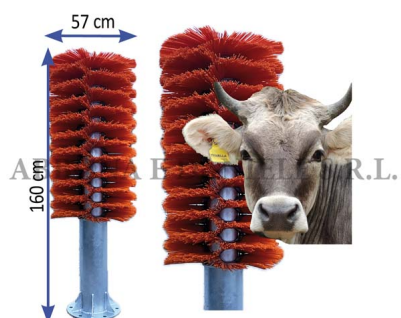

SPAZZOLONE BOVINI-CAVALLI ROHS VERTICALE + PIANTONE ZINCATO

SPAZZOLONE BOVINI-CAVALLI ROHS VERTICALE + PIANTONE ZINCATO

Valutazione: Nessuna valutazione

Prezzo

[Fai una domanda su questo prodotto](#)

Descrizione Spazzola semitonda da posizionare a parete per bovini, caprini e cavalli. Sistema pratico ed economico.