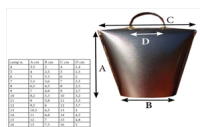

CAMPANA EDELWEISS N.16

CAMPANA EDELWEISS N.16

Valutazione: Nessuna valutazione

Prezzo

[Fai una domanda su questo prodotto](#)