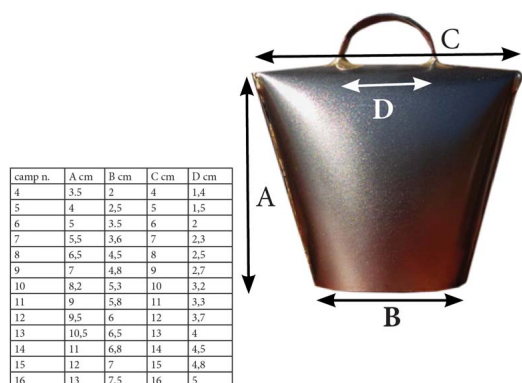

CAMPANA EDELWEISS N.16

CAMPANA EDELWEISS N.16

Valutazione: Nessuna valutazione

Prezzo

[Fai una domanda su questo prodotto](#)