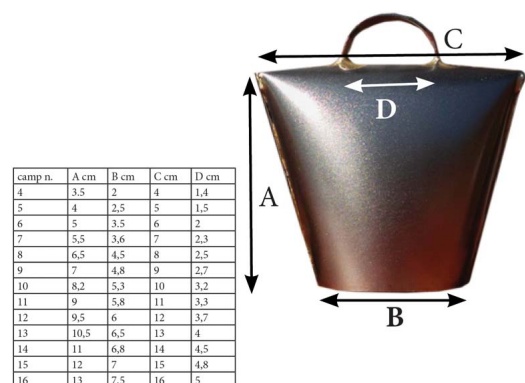

## CAMPANA EDELWEISS N.19,5

camp n.	A cm	B cm	C cm	D cm
4	3,5	2	4	1,4
5	4	2,5	5	1,5
6	5	3,5	6	2
7	5,5	3,6	7	2,3
8	6,5	4,5	8	2,5
9	7	4,8	9	2,7
10	8,2	5,3	10	3,2
11	9	5,8	11	3,3
12	9,5	6	12	3,7
13	10,5	6,5	13	4
14	11	6,8	14	4,5
15	12	7	15	4,8
16	13	7,5	16	5

CAMPANA EDELWEISS N.19,5

Valutazione: Nessuna valutazione

**Prezzo**

[Fai una domanda su questo prodotto](#)