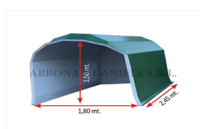

BOX VITELLI AGRIBOX 3 POSTI 1800 x 2450 x H.1500 (box vtr)

BOX VITELLI AGRIBOX 3 POSTI 1800 x 2450 x H.1500 (box vtr)

Valutazione: Nessuna valutazione

Prezzo

[Fai una domanda su questo prodotto](#)