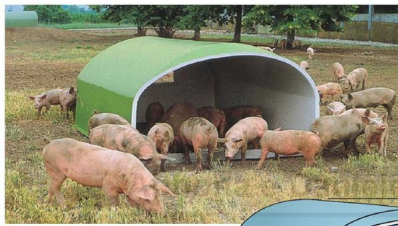

## BOX SUINI IN VETRORESINA mt.3 x 2,2 x h.1,35

BOX SUINI IN VETRORESINA mt.3 x 2,2 x h.1,35

Valutazione: Nessuna valutazione

**Prezzo**

[Fai una domanda su questo prodotto](#)

Descrizione Box specifico per suini in vetroresina, lavabile, robusto all'urto e resiste agli agenti atmosferici. Sul tetto sono previsti due ganci per poterlo movimentare senza problemi. Nella parte anteriore si può applicare una chiusura con un passaggio per suini ed applicargli la tenda in pvc (NON COMPRESA)