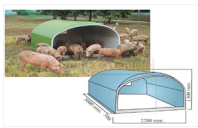

## BOX SUINI IN VETRORESINA mt.3 x 2,2 x h.1,35

BOX SUINI IN VETRORESINA mt.3 x 2,2 x h.1,35

Valutazione: Nessuna valutazione

**Prezzo**

[Fai una domanda su questo prodotto](#)

Descrizione Box specifico per suini in vetroresina, lavabile, robusto all'urto e resiste agli agenti atmosferici. Sul tetto sono previsti due ganci per poterlo movimentare senza problemi. Nella parte anteriore si può applicare una chiusura con un passaggio per suini ed applicargli la tenda in pvc (NON COMPRESA)