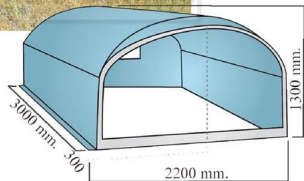

## BOX SUINI IN VETRORESINA mt.3 x 2,2 x h.1,35

BOX SUINI IN VETRORESINA mt.3 x 2,2 x h.1,35

Valutazione: Nessuna valutazione

**Prezzo**

[Fai una domanda su questo prodotto](#)

Descrizione Box specifico per suini in vetroresina, lavabile, robusto all'urto e resiste agli agenti atmosferici. Sul tetto sono previsti due ganci per poterlo movimentare senza problemi. Nella parte anteriore si può applicare una chiusura con un passaggio per suini ed applicargli la tenda in pvc (NON COMPRESA)