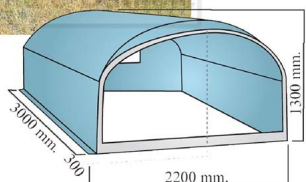

BOX SUINI IN VETRORESINA BABY BOX mt.2,5 x 2 x h.1,30

BOX SUINI IN VETRORESINA BABY BOX mt.2,5 x 2 x h.1,30

Valutazione: Nessuna valutazione

Prezzo

[Fai una domanda su questo prodotto](#)

Descrizione Box specifico per suini in vetroresina, lavabile, robusto all'urto e resiste agli agenti atmosferici. Sul tetto sono previsti due ganci per poterlo movimentare senza problemi. Nella parte anteriore si può applicare una chiusura con un passaggio per suini ed applicargli la tenda in pvc (NON COMPRESA)