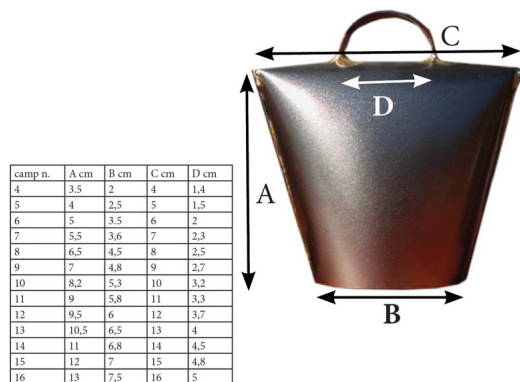

CAMPANA EDELWEISS N.36

CAMPANA EDELWEISS N.36

Valutazione: Nessuna valutazione

Prezzo

[Fai una domanda su questo prodotto](#)