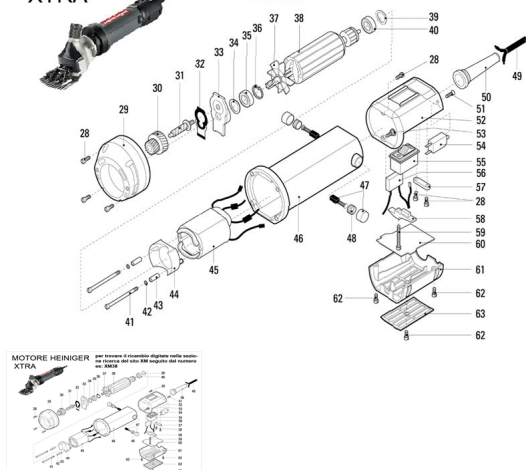

RICAMBIO HEINIG XTRA CUSCINETTO 608 ZZ FIG. XM35

MOTORE HEINIGER
XTRA

per trovare il ricambio digitate nella sezione ricerca del sito XM seguito dal numero es: XM38

RICAMBIO HEINIG XTRA CUSCINETTO 608 ZZ FIG. XM35