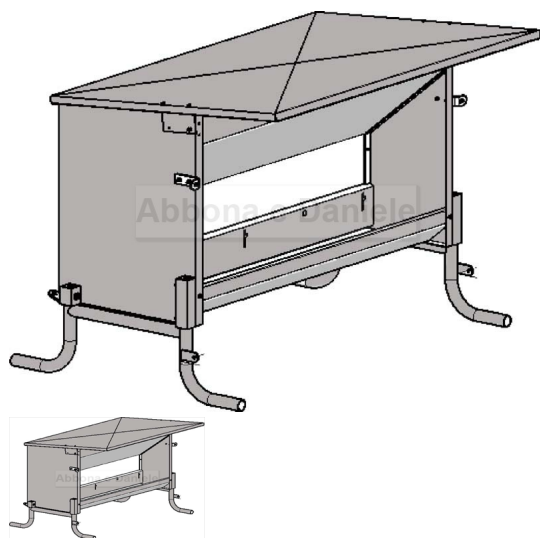

MANGIATOIA A TRAMOGGIA CK 2.5 mt senza recinto esterno

MANGIATOIA A TRAMOGGIA CK 2.5 mt senza recinto esterno

Valutazione: Nessuna valutazione

Prezzo

[Fai una domanda su questo prodotto](#)

Descrizione Mangiatoia a tramoggia larga mt.2,5 senza recinto selettivo. La mangiatoia si può spostare tramite gancio di sollevamento. piede d'appoggio ad L si adatta perfettamente anche in terreni sconnessi. Coperchio per cassone in lamiera zincata.