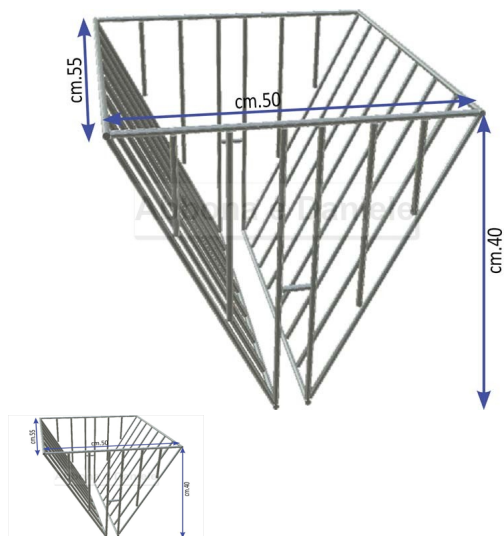

## PORTA FIENO CK SU DIVISORIO cm. 55 x 50 x h.0,45

PORTA FIENO CK SU DIVISORIO cm. 55 x 50 x h.0,45

Valutazione: Nessuna valutazione

**Prezzo**

[Fai una domanda su questo prodotto](#)

Descrizione Porta fieno da applicare sul divisorio del box. Ideale per ovi caprini e vitelli interasse tubi 10cm.