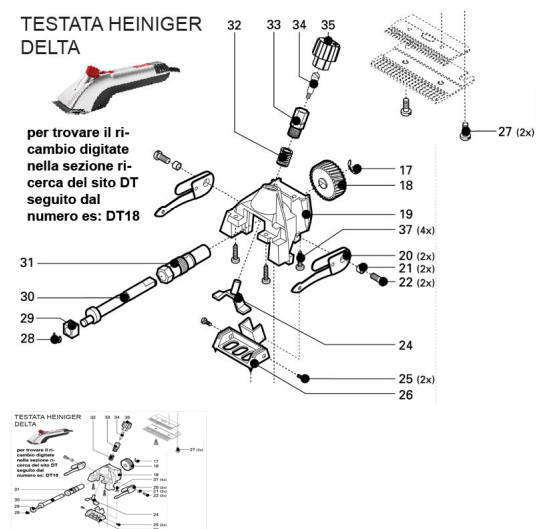

RICAMBIO HEINIGER DELTA 3 BOCCOLA LAMELLE OSCILL FIG. DT21

RICAMBIO HEINIGER DELTA 3 BOCCOLA LAMELLE OSCILL FIG. DT21

Valutazione: Nessuna valutazione

Prezzo

[Fai una domanda su questo prodotto](#)