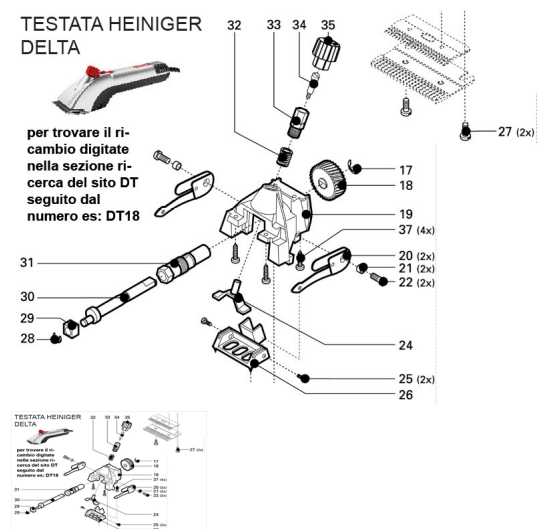

## RICAMBIO HEINIGER DELTA 3 VITE CARRELL GUIDA PETT FIG. DT25

RICAMBIO HEINIGER DELTA 3 VITE CARRELL GUIDA PETT FIG. DT25

Valutazione: Nessuna valutazione

**Prezzo**

[Fai una domanda su questo prodotto](#)