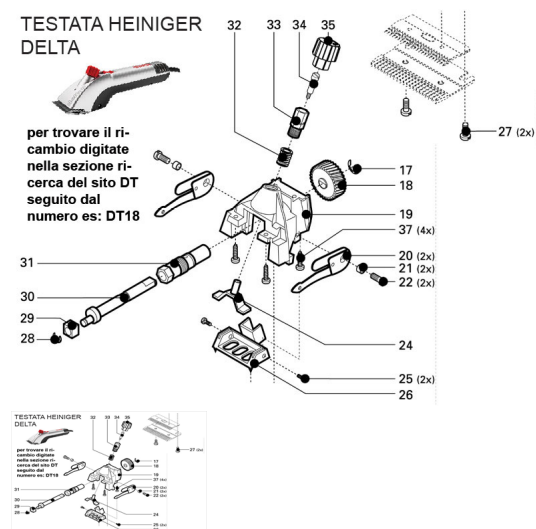

RICAMBIO HEINIGER DELTA 3 BOCCOLA ALB ECCENTRICO FIG. DT31

RICAMBIO HEINIGER DELTA 3 BOCCOLA ALB ECCENTRICO FIG. DT31

Valutazione: Nessuna valutazione

Prezzo

[Fai una domanda su questo prodotto](#)