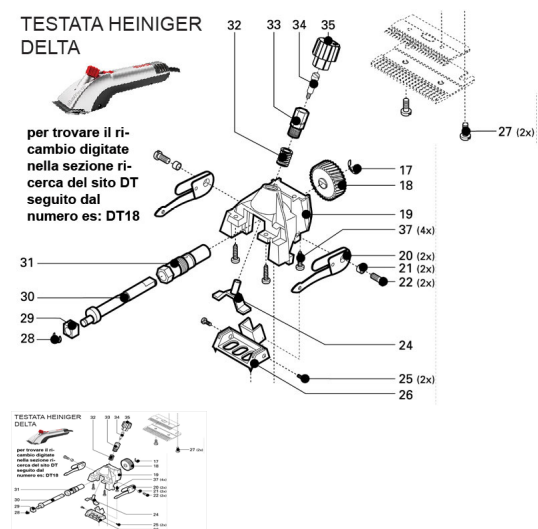

RICAMBIO HEINIGER DELTA 3 ALBERINO ECCENTRICO FIG. DT30

RICAMBIO HEINIGER DELTA 3 ALBERINO ECCENTRICO FIG. DT30

Valutazione: Nessuna valutazione

Prezzo

[Fai una domanda su questo prodotto](#)