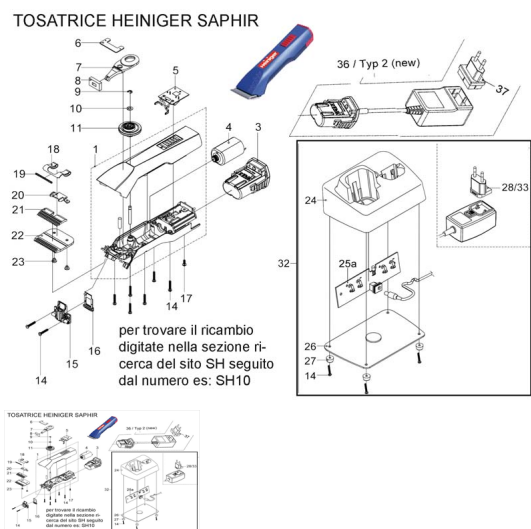

RICAMBIO HEINIGER SAPHIR INTERBLOCCO LAMA FIG. SH16

RICAMBIO HEINIGER SAPHIR INTERBLOCCO LAMA FIG. SH16

Valutazione: Nessuna valutazione

Prezzo

[Fai una domanda su questo prodotto](#)