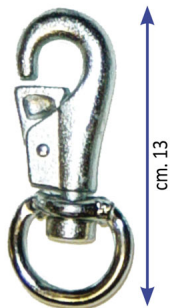

MOSCHETTONE CON GIRELLO TONDO cm.13

MOSCHETTONE CON GIRELLO TONDO cm.13

Valutazione: Nessuna valutazione

Prezzo

[Fai una domanda su questo prodotto](#)

Descrizione Moschettone con girello tondo in ferro zincato. Lunghezza totale cm.13