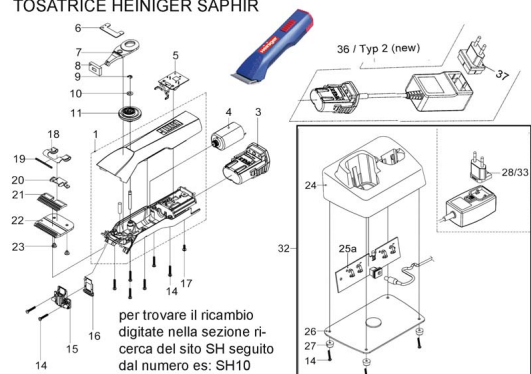

RICAMBIO HEINIGER SAPHIR ALIMENTATORE COMPLETO FIG. SH36

TOSATRICE HEINIGER SAPHIR

RICAMBIO HEINIGER SAPHIR ALIMENTATORE COMPLETO FIG. SH36

Valutazione: Nessuna valutazione

Prezzo

[Fai una domanda su questo prodotto](#)