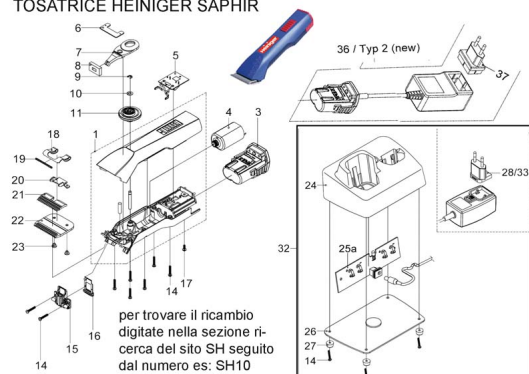

RICAMBIO HEINIGER SAPHIR RUOTA DENTATA ECCENTRICA FIG. SH11

TOSATRICE HEINIGER SAPHIR

RICAMBIO HEINIGER SAPHIR RUOTA DENTATA ECCENTRICA FIG. SH11

Valutazione: Nessuna valutazione

Prezzo

[Fai una domanda su questo prodotto](#)