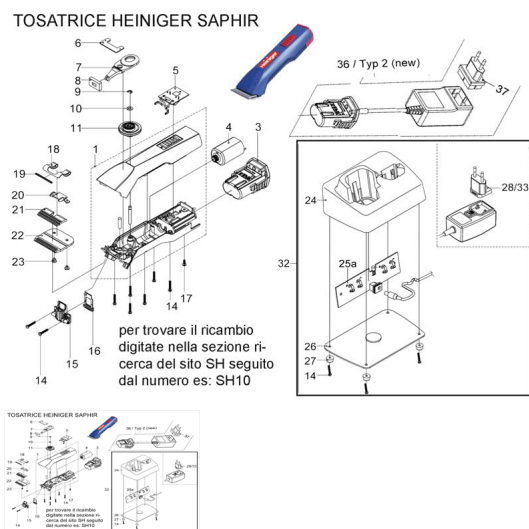

## RICAMBIO HEINIGER SAPHIR SUPPORTO LAMA FIG. SH15

RICAMBIO HEINIGER SAPHIR SUPPORTO LAMA FIG. SH15

Valutazione: Nessuna valutazione

**Prezzo**

[Fai una domanda su questo prodotto](#)