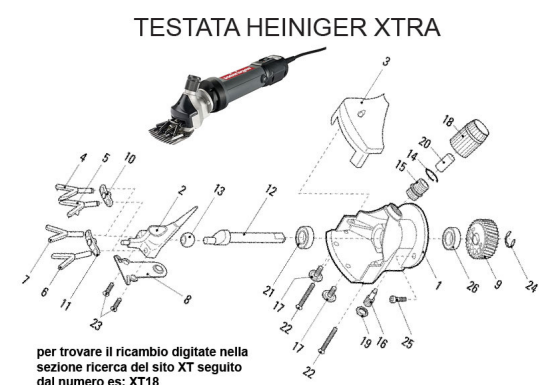

RICAMBIO HEINIG XTRA CUSCINETTO 608 2RS FIG. XT21

RICAMBIO HEINIG XTRA CUSCINETTO 608 2RS FIG. XT21

Valutazione: Nessuna valutazione

Prezzo

[Fai una domanda su questo prodotto](#)