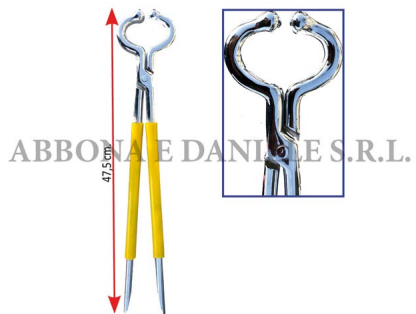

MORDECCHIA LUNGA IN METALLO CROMATA

MORDECCHIA LUNGA IN METALLO CROMATA

Valutazione: Nessuna valutazione

Prezzo

[Fai una domanda su questo prodotto](#)

Descrizione Mordecchia in acciaio per il contenimento dei bovini. Con manico lungo cm.45 garantisce un'ottima presa.