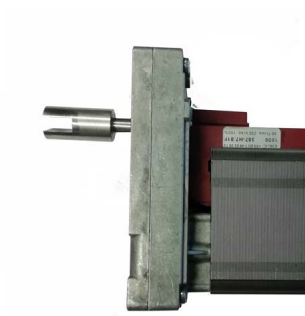

## RICAMBIO ALLATTATRICE MOTORE COCLEA 50 RPM LAC TEC - INTER-

RICAMBIO ALLATTATRICE MOTORE COCLEA 50 RPM LAC TEC - INTER-

Valutazione: Nessuna valutazione

**Prezzo**

[Fai una domanda su questo prodotto](#)

Descrizione Motore coclea a 50 giri al minuto completo di supporto in fomica per le seguenti allattatrici: LAC-TEC - TECNO 50 - PCI - ANI - INTER