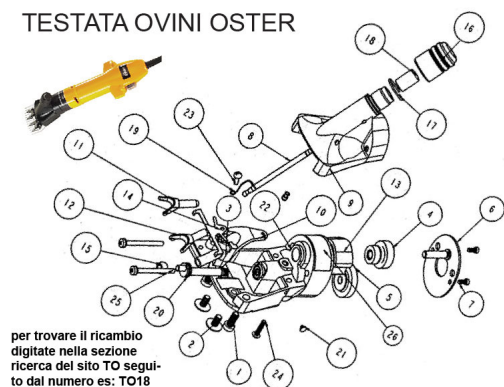

## RICAMBIO OSTER OVINI ALBERIN ECCENT NUOV 7 X 60 MM FIG. TO20

TESTATA OVINI OSTER

RICAMBIO OSTER OVINI ALBERIN ECCENT NUOV 7 X 60 MM FIG. TO20

Valutazione: Nessuna valutazione

**Prezzo**

[Fai una domanda su questo prodotto](#)