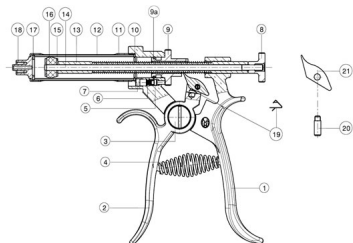

SIRINGA ROUX N° 15 placca compressione stantuffo 30/50 cc.

SIRINGA ROUX N° 15 placca compressione stantuffo 30/50 cc.

Valutazione: Nessuna valutazione

Prezzo

[Fai una domanda su questo prodotto](#)