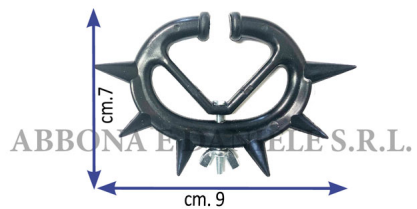

ANTISUCCHIO IN PLASTICA REGOLABILE modello PICCOLO nero

ANTISUCCHIO IN PLASTICA REGOLABILE modello PICCOLO nero

Valutazione: Nessuna valutazione

Prezzo

[Fai una domanda su questo prodotto](#)

Descrizione Antisucchio ideale per bovini piccoli