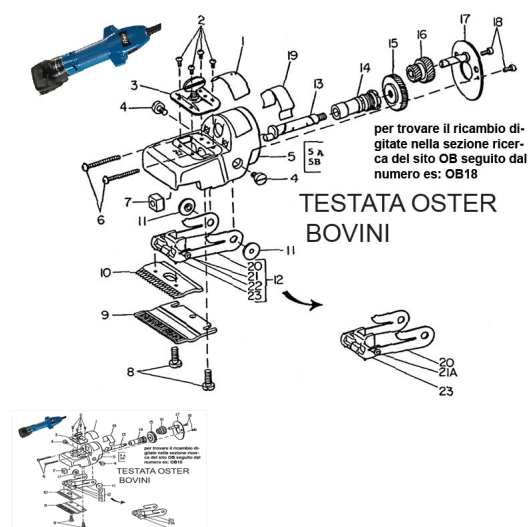

RICAMBIO OSTER BOVINI LAMELLE OSCILL 1PZ FIG. OB20

RICAMBIO OSTER BOVINI LAMELLE OSCILL 1PZ FIG. OB20

Valutazione: Nessuna valutazione

Prezzo

[Fai una domanda su questo prodotto](#)