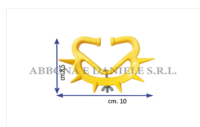

ANTISUCCHIO IN PLASTICA REGOLABILE modello GRANDE

ANTISUCCHIO IN PLASTICA REGOLABILE modello GRANDE

Valutazione: Nessuna valutazione

Prezzo

[Fai una domanda su questo prodotto](#)

Descrizione Antisucchio ideale per bovini adulti