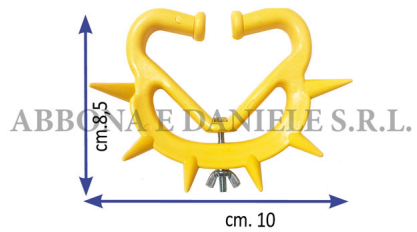

ANTISUCCHIO IN PLASTICA REGOLABILE modello GRANDE

ANTISUCCHIO IN PLASTICA REGOLABILE modello GRANDE

Valutazione: Nessuna valutazione

Prezzo

[Fai una domanda su questo prodotto](#)

Descrizione Antisucchio ideale per bovini adulti