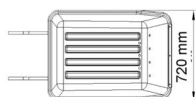

CARRIOLA CON 2 RUOTE JC 255 LT

Carriola fissa a 2
ruote
Capacità: 250 lt

CARRIOLA CON 2 RUOTE JC 255 LT

Valutazione: Nessuna valutazione

Prezzo

[Fai una domanda su questo prodotto](#)

Descrizione - Carriola con una capienza di 250 lt. - Telaio in ferro zincato - 2 ruote pneumatiche