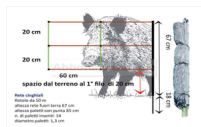

RETE CINGHIALI 50 mt CON LINEE VERTICALI SEMIRIGIDE

RETE CINGHIALI 50 mt CON LINEE VERTICALI SEMIRIGIDE

Valutazione: Nessuna valutazione

Prezzo

[Fai una domanda su questo prodotto](#)