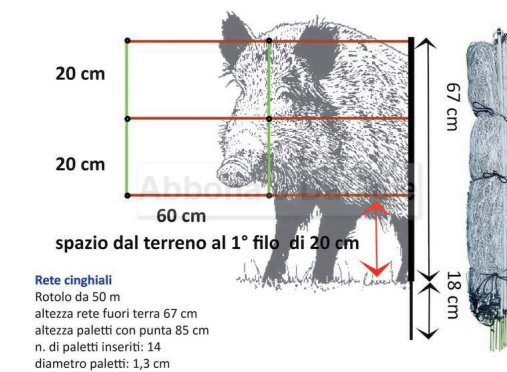

RETE CINGHIALI 50 mt CON LINEE VERTICALI SEMIRIGIDE

RETE CINGHIALI 50 mt CON LINEE VERTICALI SEMIRIGIDE

Valutazione: Nessuna valutazione

Prezzo

[Fai una domanda su questo prodotto](#)