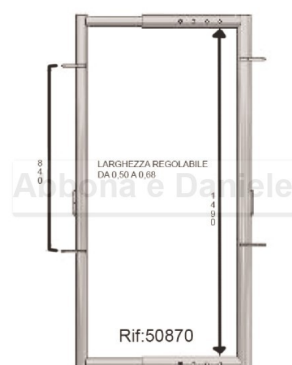

BARRIERA MOBILE ECO ARCO DI COLLEGAMNETO 0,5-0.68 mt

BARRIERA MOBILE ECO ARCO DI COLLEGAMNETO 0,5-0.68 mt

Valutazione: Nessuna valutazione

Prezzo

[Fai una domanda su questo prodotto](#)

Descrizione Arco di collegamento utilizzato sia per mantenere collegate due barriere in un corridoio di passaggio, e per inserire all'interno la porta 50875