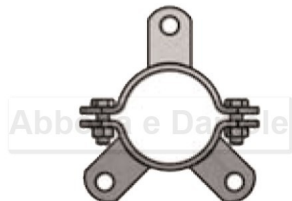

## COLLARE PER PIANTONE CK diam.100 3 DIREZIONI la coppia

COLLARE PER PIANTONE CK diam.100 3 DIREZIONI la coppia

Valutazione: Nessuna valutazione

**Prezzo**

[Fai una domanda su questo prodotto](#)