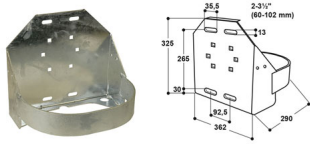

## PROTEZIONE ABBEVERATOI MOD.19R mm..362x290

PROTEZIONE ABBEVERATOI MOD.19R mm..362x290

Valutazione: Nessuna valutazione

**Prezzo**

[Fai una domanda su questo prodotto](#)

Descrizione Protezione in ferro zincato adatta per la protezione dell'abbeveratoio con fissazione a muro o tubo diam. 60/102 Adatta per es abbeveratoio mod. 19R