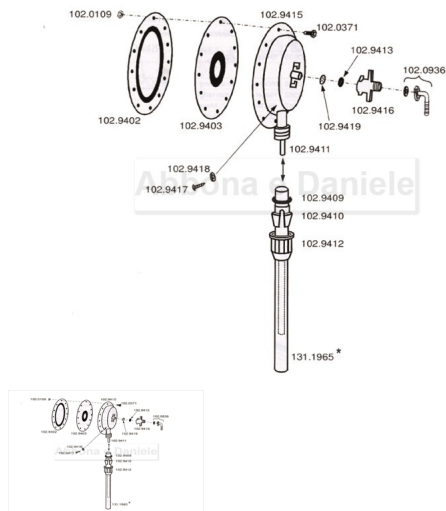

RICAMBIO SUEVIA VALVOLA TENUTA CORPO VALVOLA 940S

RICAMBIO SUEVIA VALVOLA TENUTA CORPO VALVOLA 940S

Valutazione: Nessuna valutazione

Prezzo

[Fai una domanda su questo prodotto](#)