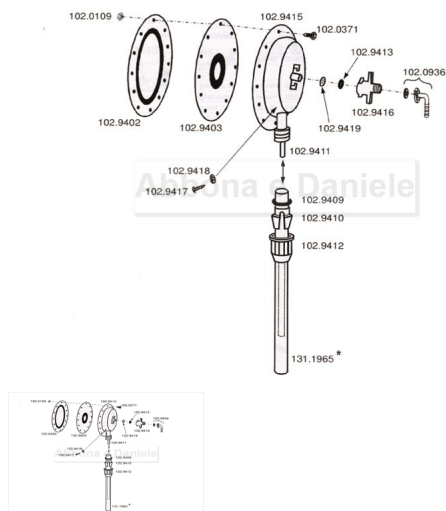

RICAMBIO SUEVIA CORPO VALVOLA MEMBRANA 940S

RICAMBIO SUEVIA CORPO VALVOLA MEMBRANA 940S

Valutazione: Nessuna valutazione

Prezzo

[Fai una domanda su questo prodotto](#)