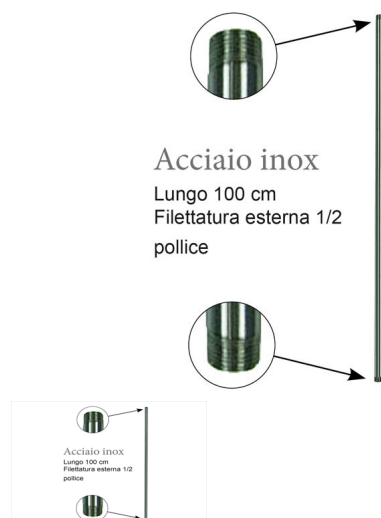

Tubi in acciaio inox: TUBO INOX S M/M lunghezza 100 CM.

---

## TUBO INOX S M/M lunghezza 100 CM.

TUBO INOX S M/M lunghezza 100 CM.

Valutazione: Nessuna valutazione

**Prezzo**

[Fai una domanda su questo prodotto](#)