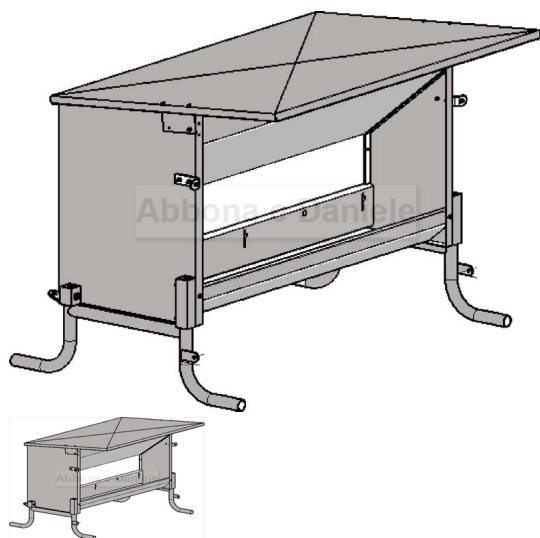

MANGIATOIA A TRAMOGGIA CK 2 mt senza recinto esterno

MANGIATOIA A TRAMOGGIA CK 2 mt senza recinto esterno

Valutazione: Nessuna valutazione

Prezzo

[Fai una domanda su questo prodotto](#)

Descrizione Mangiatoia a tramoggia larga mt.2 senza recinto selettivo. La mangiatoia si può spostare tramite gancio di sollevamento. piede d'appoggio ad L si adatta perfettamente anche in terreni sconnessi. Coperchio per cassone in lamiera zincata.