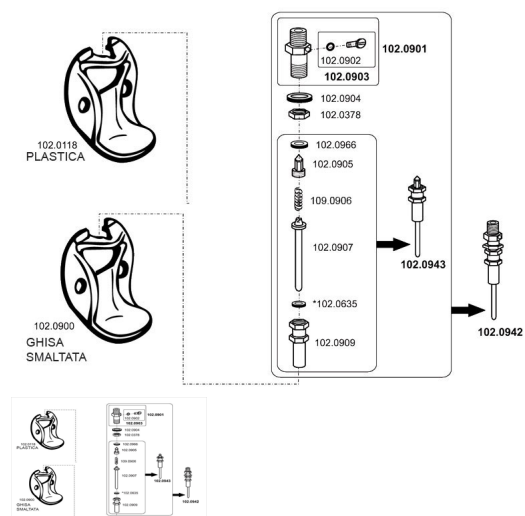

RICAMBIO SUEVIA MOLLA PER MOD.80-90-140-92R-170-895- 5 PZ.

RICAMBIO SUEVIA MOLLA PER MOD.80-90-140-92R-170-895- 5 PZ.

Valutazione: Nessuna valutazione

Prezzo

[Fai una domanda su questo prodotto](#)