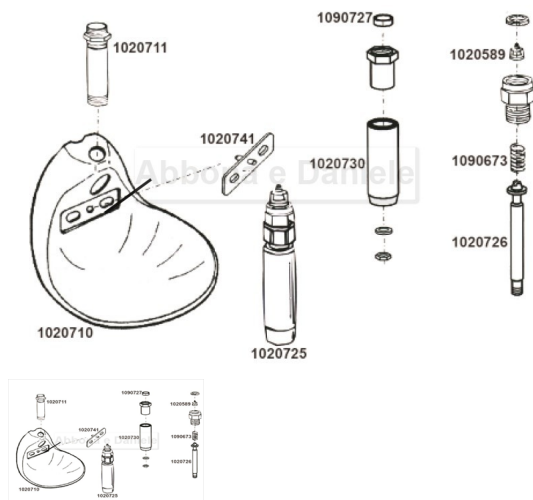

RICAMBIO SUEVIA STAFFA PER MOD.10P

RICAMBIO SUEVIA STAFFA PER MOD.10P

Valutazione: Nessuna valutazione

Prezzo

[Fai una domanda su questo prodotto](#)