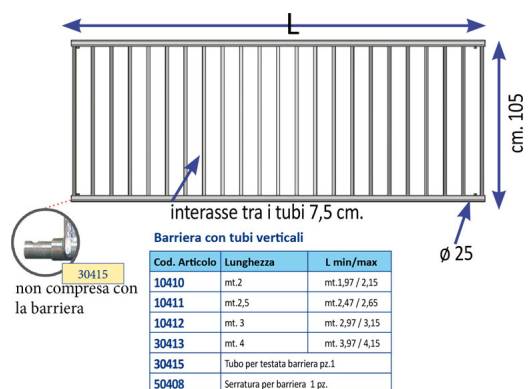

## BARRIERA CK BARRE VERTICALI 2,5 X 1,10 MT.

BARRIERA CK BARRE VERTICALI 2,5 X 1,10 MT.

Valutazione: Nessuna valutazione

**Prezzo**

[Fai una domanda su questo prodotto](#)

Descrizione Barriera con tubi verticali con possibilità di inserire 4 testate 30415 non comprese che ne facilita il montaggio sul piantone. Realizzato in ferro zincato a caldo, molto robusta ed adattabile per box di vitelli capre e pecore. Si possono abbinare le testate CK96530 e CK96531 per trasformare la barriera da std a porta, inserendole all'interno della barriera. La barriera comprende 2 aste 10002