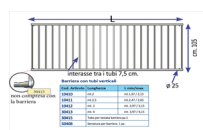

## BARRIERA CK BARRE VERTICALI 2,5 X 1,10 MT.

BARRIERA CK BARRE VERTICALI 2,5 X 1,10 MT.

Valutazione: Nessuna valutazione

**Prezzo**

[Fai una domanda su questo prodotto](#)

Descrizione Barriera con tubi verticali con possibilità di inserire 4 testate 30415 non comprese che ne facilita il montaggio sul piantone. Realizzato in ferro zincato a caldo, molto robusta ed adattabile per box di vitelli capre e pecore. Si possono abbinare le testate CK96530 e CK96531 per trasformare la barriera da std a porta, inserendole all'interno della barriera. La barriera comprende 2 aste 10002