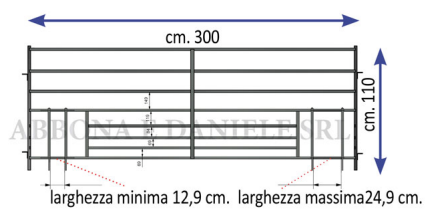

BARRIERA CK OVINI/VITELLI 1.10X3.0 MT.CON PASSAGGIO AGNELLI

BARRIERA CK OVINI/VITELLI 1.10X3.0 MT.CON PASSAGGIO AGNELLI

Valutazione: Nessuna valutazione

Prezzo

[Fai una domanda su questo prodotto](#)

Descrizione Barriera mobile per ovini con 8 tubi orizzontali e passaggio per agnelli. Completa di 1 asta di collegamento. Lunghezza mt.3,0
Altezza mt.1,10