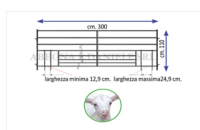

BARRIERA CK OVINI/VITELLI 1.10X3.0 MT.CON PASSAGGIO AGNELLI

BARRIERA CK OVINI/VITELLI 1.10X3.0 MT.CON PASSAGGIO AGNELLI

Valutazione: Nessuna valutazione

Prezzo

[Fai una domanda su questo prodotto](#)

Descrizione Barriera mobile per ovini con 8 tubi orizzontali e passaggio per agnelli. Completa di 1 asta di collegamento. Lunghezza mt.3,0
Altezza mt.1,10