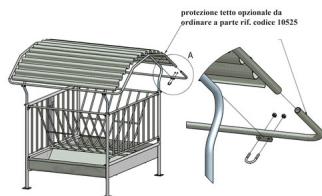

PROTEZIONE TETTO PORTA FIENO BY FACES-ECO CK INDUSTRIES

PROTEZIONE TETTO PORTA FIENO BY FACES-ECO CK INDUSTRIES

Valutazione: Nessuna valutazione

Prezzo

[Fai una domanda su questo prodotto](#)

Descrizione porta fieno economico in ferro zincato per ballone tondo o per balle ideali per asini e cavalli. - il porta fieno ha come opzionale la protezione tetto da ordinare a parte consigliata per i cavalli (protezione tetto 10525) - il bordo della vasca è rivolto verso l'esterno per evitare che il cavallo inserendo la zampa all'interno si possa ferire.