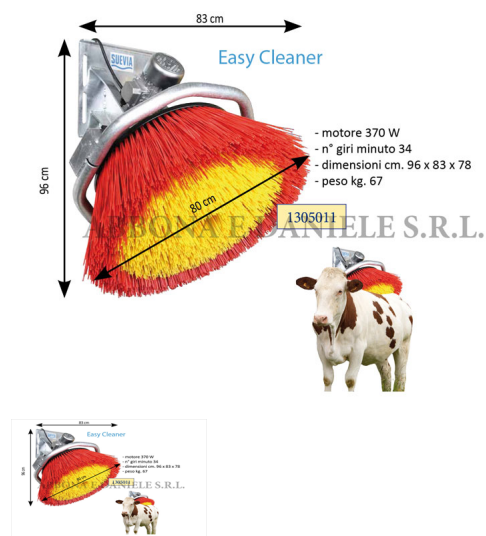

SPAZZOLONE AUTOMATICO SUEVIA MOD.EASYCLEAN 230V

SPAZZOLONE AUTOMATICO SUEVIA MOD.EASYCLEAN 230V

Valutazione: Nessuna valutazione

Prezzo

[Fai una domanda su questo prodotto](#)

Descrizione - il spazzolone Easycleaner grazie alla sua particolare forma ed inclinazione della spazzola non necessita di particolari regolazioni in altezza in quanto si adatta alle varie altezze degli animali presenti in stalla agendo sia sul fianco che sulla schiena. - azionamento automatico ogni volta che l'animale tocca la spazzola per circa 2 minuti e con cambio automatico di rotazione ad ogni azionamento garantendo un consumo uniforme delle spazzole. - nel caso in cui la coda si impiglia nello spazzolone si arresta automaticamente ed inverte la rotazione. - consegnata pronta per l'installazione.