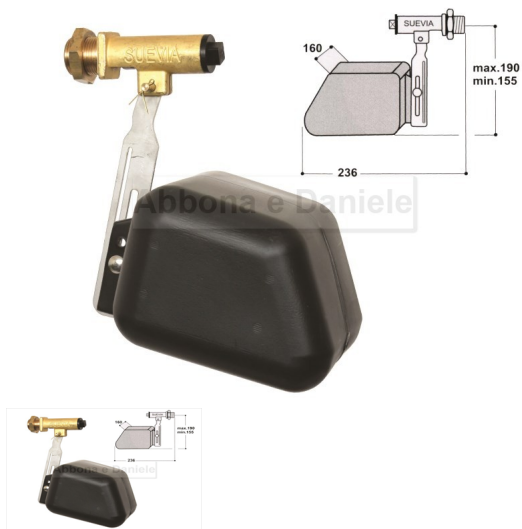

GALLEGGIANTE SUEVIA MASTERFLOW MOD.723

GALLEGGIANTE SUEVIA MASTERFLOW MOD.723

Valutazione: Nessuna valutazione

Prezzo

[Fai una domanda su questo prodotto](#)

Descrizione Galleggiante Suevia con attacco 3/4' laterale Portata di 40 lt/min con pressione max di 5 bar [Spaccato ricambi](#)