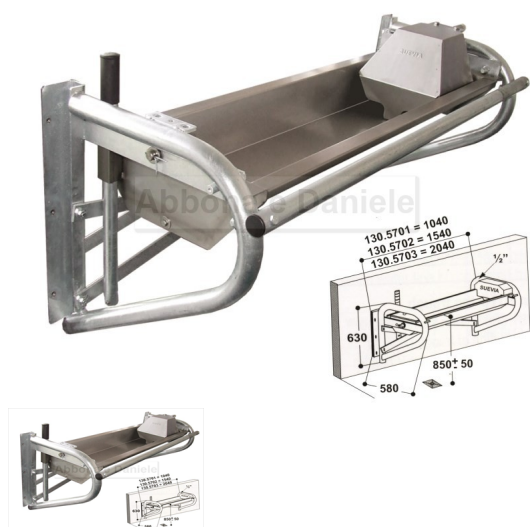

VASCA SUEVIA INOX MOD. 721 MT.1,0 LT 35 FISSAZIONE A MURO

VASCA SUEVIA INOX MOD. 721 MT.1,0 LT 35 FISSAZIONE A MURO

Valutazione: Nessuna valutazione

Prezzo

[Fai una domanda su questo prodotto](#)

Descrizione - vasca in acciaio inox ribaltabile con fissazione a muro. - galleggiante MASTERFLOW con ingresso in ottone 3/4" con la possibilità di regolare in altezza il livello dell'acqua (40 lt./ min) e con la possibilità di invertire la posizione del galleggiante a sx o dx - predisposto per il collegamento con una resistenza elettrica nella parte esterna inferiore della vasca (vedi modello adattabile) [Scheda tecnica](#)