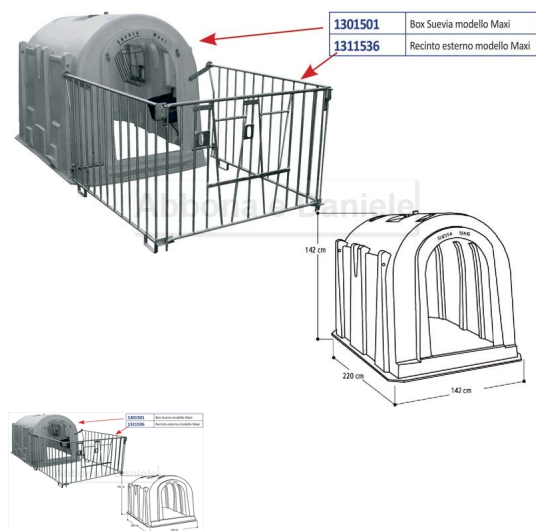

BOX SUEVIA recinto esterno PER BOX MAXI 1.55*1.45*0.96

BOX SUEVIA recinto esterno PER BOX MAXI 1.55*1.45*0.96

Valutazione: Nessuna valutazione

Prezzo

[Fai una domanda su questo prodotto](#)