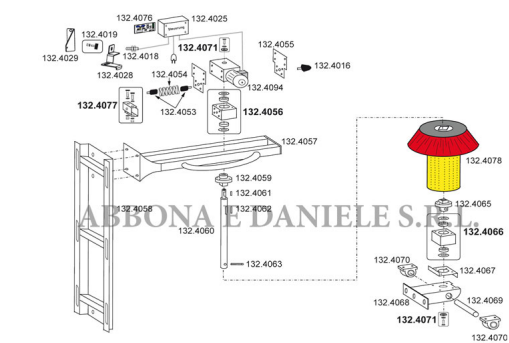

### RICAMBIO SUEVIA ALBERO CENTRALE PROFI COW

Valutazione: Nessuna valutazione

**Prezzo**

[Fai una domanda su questo prodotto](#)