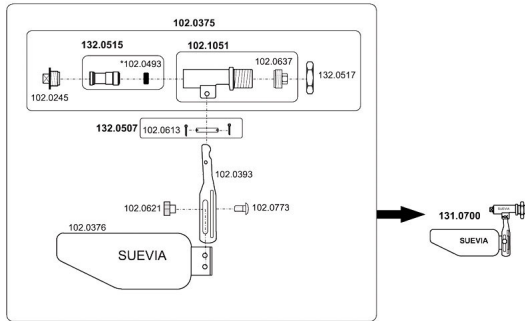

RICAMBIO SUEVIA CORPO VALVOLA GALLEGGIANTE MAXIFLOW

RICAMBIO SUEVIA CORPO VALVOLA GALLEGGIANTE MAXIFLOW

Valutazione: Nessuna valutazione

Prezzo

[Fai una domanda su questo prodotto](#)