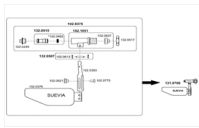

RICAMBIO SUEVIA CORPO VALVOLA GALLEGGIANTE MAXIFLOW

RICAMBIO SUEVIA CORPO VALVOLA GALLEGGIANTE MAXIFLOW

Valutazione: Nessuna valutazione

Prezzo

[Fai una domanda su questo prodotto](#)