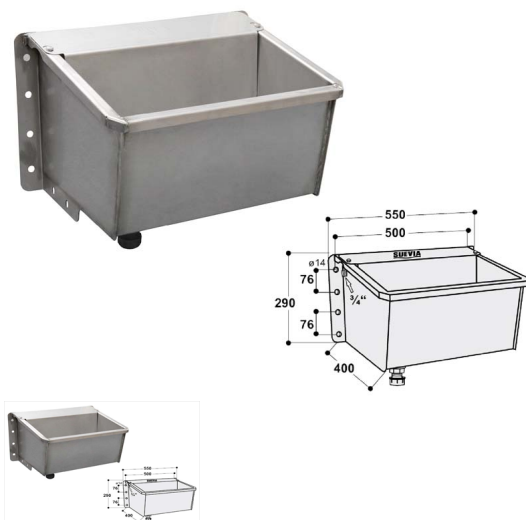

## ABBEVERATOIO INOX SUEVIA mod.6140 cm. 50 FISSAGGIO A PARETE

ABBEVERATOIO INOX SUEVIA mod.6140 cm. 50 FISSAGGIO A PARETE

Valutazione: Nessuna valutazione

**Prezzo**

[Fai una domanda su questo prodotto](#)

Descrizione - vasca in acciaio inox completo di galleggiante ad alta portata ( 40 lt. / min ) - le vasche mod. 1306137 e 1306150 hanno il tappo per lo svuotamento in gomma che permette di liberare la vasca velocemente. - fissazione a muro. - la vasca 1306137 è già completa di tubo interno per il ricircolo mentre i modelli 1306140 ( 1316049 ) e per il modello 1306150 ( 1316052 ) da acquistare a parte. [Scheda tecnica](#)