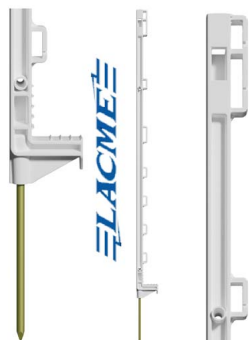

## PALETTO IN PLASTICA ISOPIC H. 90 cm.

PALETTO IN PLASTICA ISOPIC H. 90 cm.

Valutazione: Nessuna valutazione

**Prezzo**

[Fai una domanda su questo prodotto](#)

Descrizione Paletto in plastica con altezza fuori terra di 90 cm ed un puntale in ferro lungo cm.14 Ottimo rapporto qualità prezzo. Ha 8 passanti per filo conduttore disposti a varie altezze.